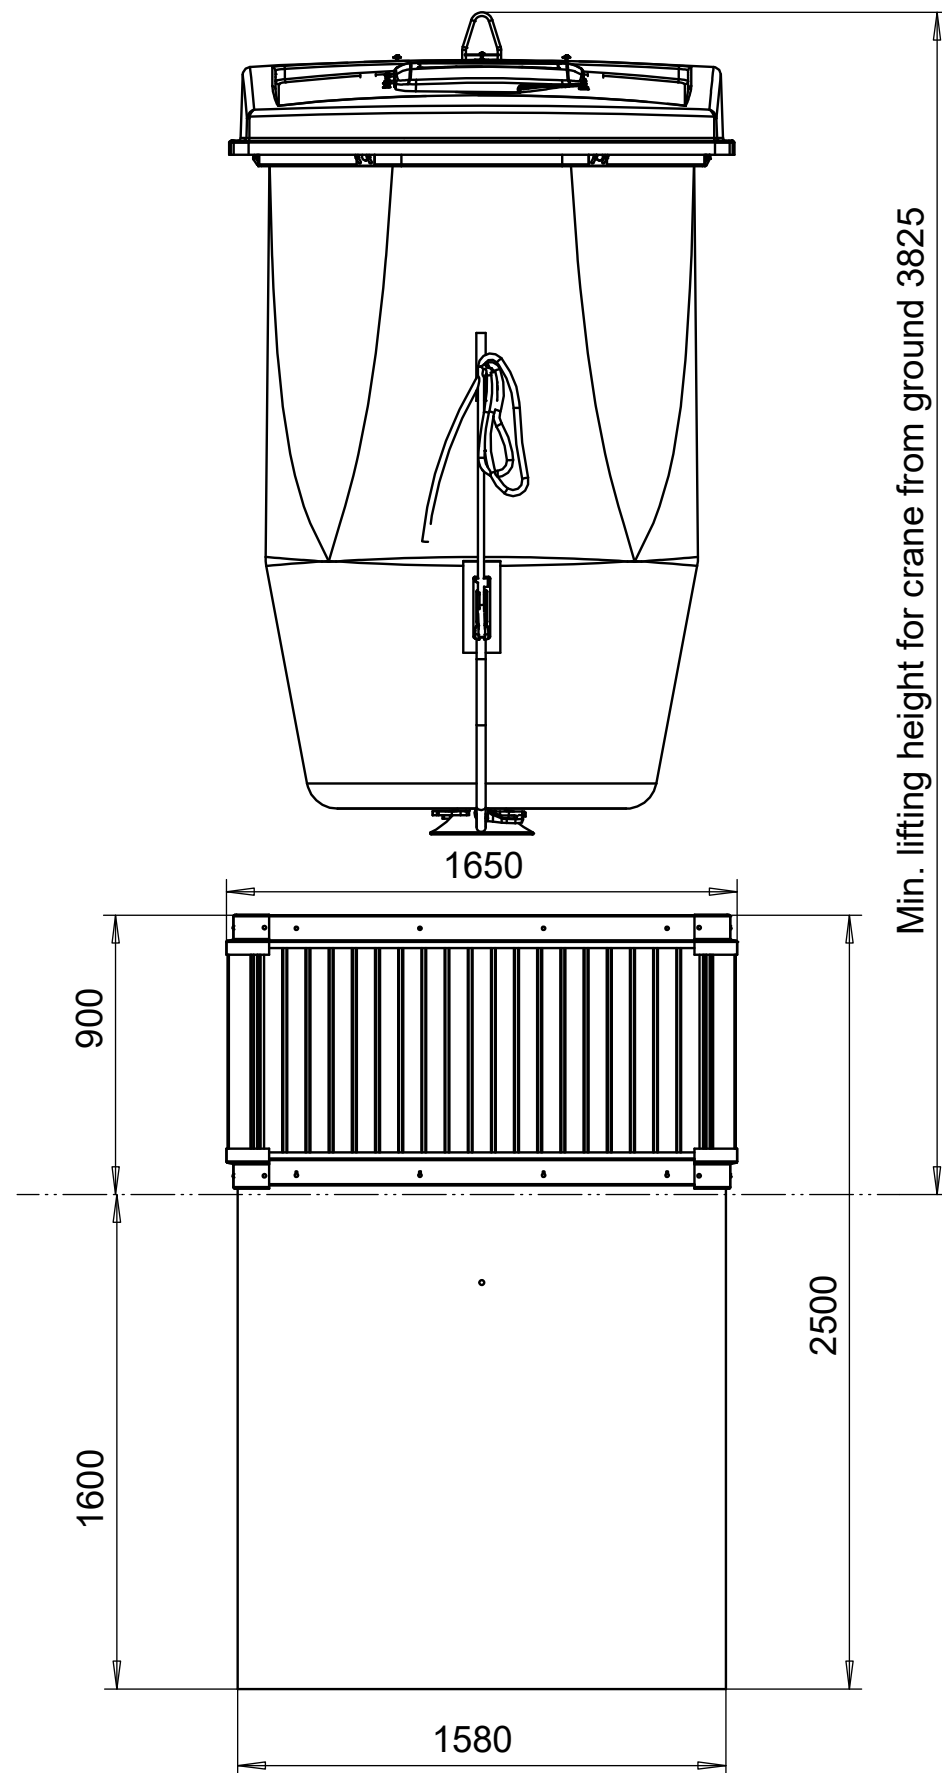

MolokDomino 5m³ 1/1 with bag

Osa	Piirustusnumero Tavaratunnus	Osan tai kokoonpanoryhmän kuvaus	Standardi tai luettelo	Muoto, malli, lajimerkki	Määrä	Laatu	Kpl
Yleistoleranssit ISO 2768-mK EN-ISO 13920-BE		Mittakaava 1:25	Tuote MolokDomino 5,0m ³ esimerkikaivo		Molok Domino 5m ³ Layout		
Massa 3300.0 kg			Materiaali		ERP Nimike / Item		
Suunn	2019-12-12 HJ	Projekti		Piirr. no / Dwg no. VX120246-4			
Tark.				PDM Nimike / Item			
Hyv.				VX120246			